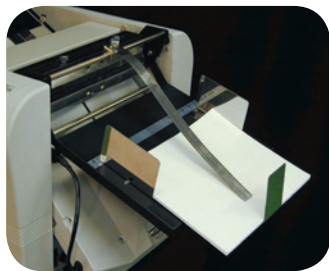

Bewezen kwaliteit

SUPERFAX 215 EN 220 VOUWMACHINES

Al meer dan 25 jaar bewijst Superfax Japan zijn eenvoud en degelijkheid. Hoge prestaties en nauwkeurigheid voor een lage prijs zorgen ervoor dat uw deadlines nu wél gehaald worden. Handmatig vouwen is verleden tijd! Postkamers, drukkerijen, copycenters, instellingen en bedrijven besparen veel tijd en kosten met de Superfax vouwmachines. Bewezen precisie en kwaliteit!

Eenvoudig te bedienen

Optie: Perforatie of ril-unit

Uitvoerband voor grote oplagen

Kenmerken

- **Compact tafelformaat** dat u ruimte bespaart
- **Oplage-, en repeteerteller** die u altijd op de hoogte houdt van de voortgang
- Een **capaciteit van 500-2500** vouwhandelingen per dag
- Een snelheid van rond **8000 vellen per uur** voor grote klussen
- **Vouwt elk type vouw** (70-150 gr. houtvrij papier)
- Vouwt nauwkeurig en accuraat door zijn **zware vouwtassen**
- **Eenvoudige** instelling van de vouwsoorten
- Gestaffelde uitleg voor **rustige uitvoer** van de gevouwen vellen
- **Automatische invoer** van 450 vel A4/43 papier (80 gr.)
- Mogelijkheid tot demonstratie, instelling en **instructie op locatie**
- **Meest betrouwbare** machine op de markt
- 2 jaar garantie

Specificaties

Superfax	215	220	Ril- of perforereenheid	Verlengde uitvoerband
Aantal vouwhandelingen	500-2500 per dag	500-2500 per dag	Vraagt u uw dealer	Zwaar uitgevoerde
Vouwformaten	A3-A4-A5-A6	A3-A4-A5-A6	over de mogelijkheden	universele band.
Instelling	handmatig	automatisch		800 mm lang met regelbare
Vouwsoort	Enkelvoud, Z-vouw, wikkelvoud, parallelvoud	Enkelvoud, Z-vouw, wikkelvoud, parallelvoud		snelheid/staffel en automatische start/stop functie
Afmetingen papier	91x218 tot 297x432 mm	91x218 tot 297x432 mm		950x300x80 mm
Snelheid per uur	8000 vellen	10500		
Gewicht	33,5 kg	33,5 kg	5 kg	15 kg
Artikelnummer	32 939 215	32 939 220	39 936 200/201	21 1002 4773
Verkoopprijs	€ 2.705,00	€ 4.280,00	€ 1.310,00	€ 2.275,00