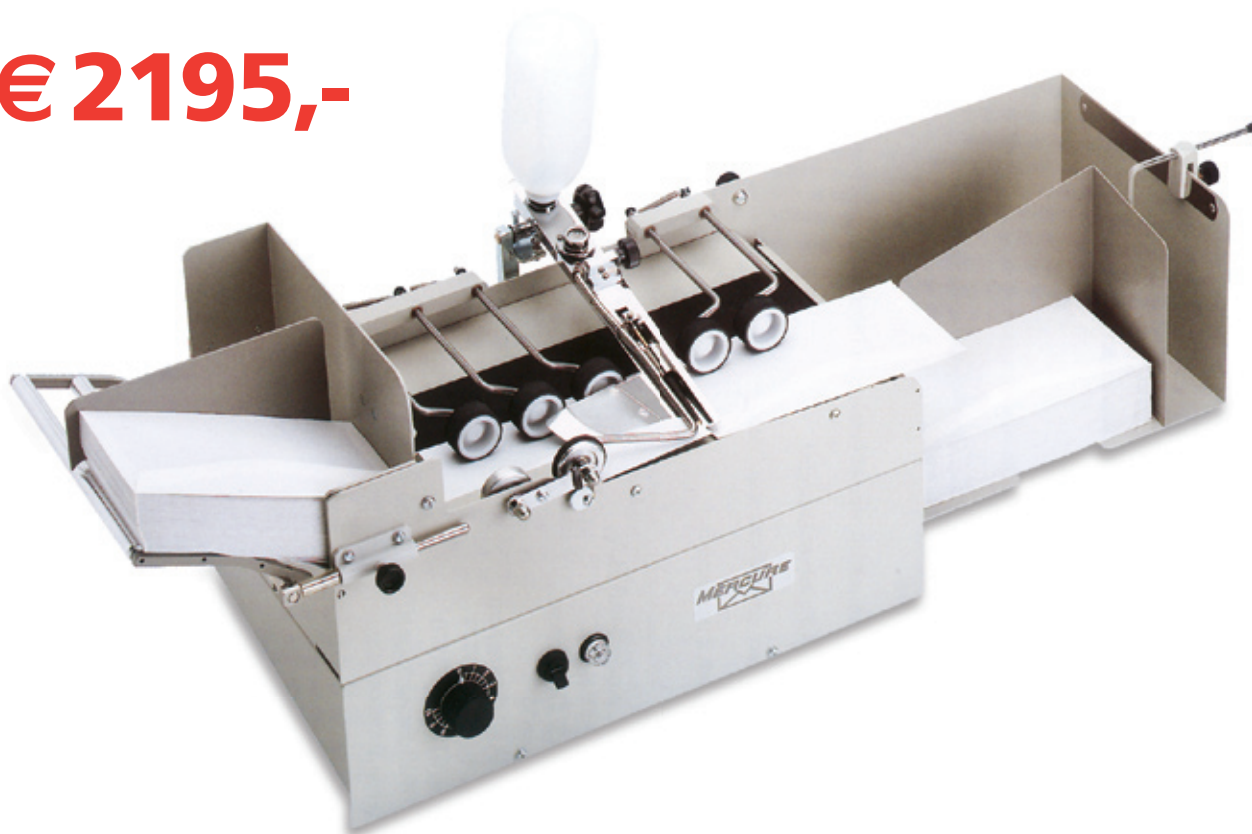

Mercure enveloppensluiters

- U heeft veel uitgaande post waarvan de enveloppen nog gesloten moeten worden? Door de snelheid van max. 18.000 poststukken per uur is de Mercure een zeer snelle en gebruiksvriendelijke enveloppensluitmachine. Door de automatische enveloppen- en watertoevoer kunt u een stapel enveloppen invoeren en verder gaan met uw dagelijkse werkzaamheden.
- De Mercure kan geen C4 enveloppen aan de korte zijde sluiten, hiervoor verwijzen wij u naar de LFS 8500.
- Voor een demonstratie kunt u contact opnemen met één van onze vertegenwoordigers

€ 2195,-

Kleuren:	Grijs
Model:	Mercure
Gewicht:	24 kg
Afmetingen:	96 x 40 x 36 cm
Vanaf prijs:	€ 2195,-

- Verwerkt enveloppen van 25 cm breed en een flaplengte tot 8,5 cm
- Automatische enveloppentoevoer
- Volautomatische dikte-instelling voor een verwerking tot 5mm dikte
- Zelfreinigend bevochtigingsmechanisme met automatische watertoevoer
- Maximumcapaciteit, afhankelijk van formaat, tot 18.000 enveloppen/uur
- Uitbreidbaar met een digitale stukenteller
- Uitbreidbaar met een automatische start/stop